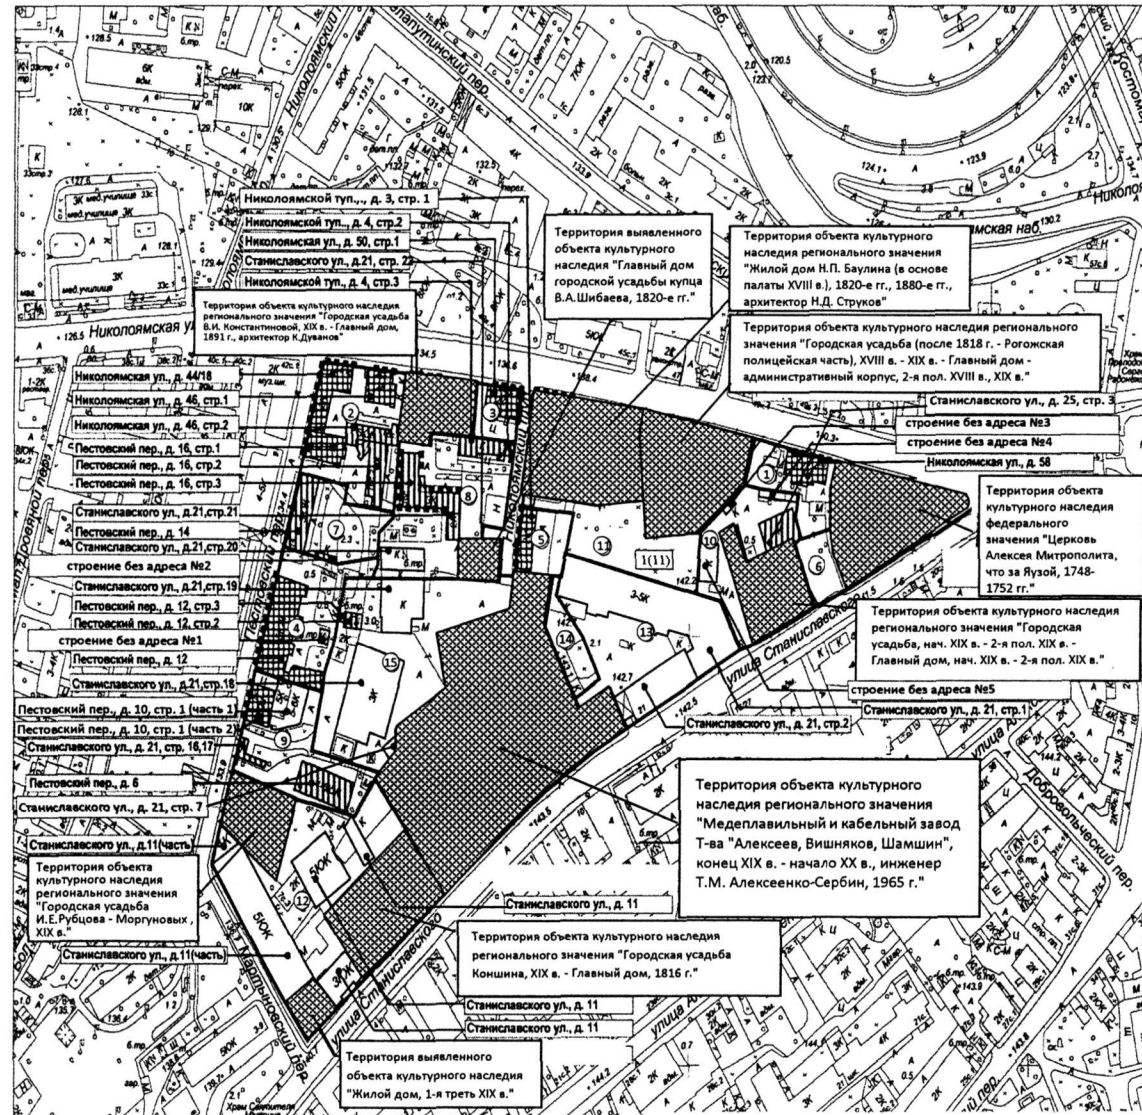

**Схема регламентных участков на территориях зон охраны  
объектов культурного наследия в границах квартала № 1154  
Центрального административного округа города Москвы**

**УСЛОВНЫЕ ОБОЗНАЧЕНИЯ**

-  границы регламентных участков
-  номер регламентного участка
-  номер объектов капитального строительства,
-  Территория объектов культурного наследия и выявленных объектов культурного наследия
-  исторически ценные градостроительные объекты
-  объекты историко-градостроительной среды
-  объекты современного строительства
-  зоны озеленения и благоустройства
-  ценные фасады